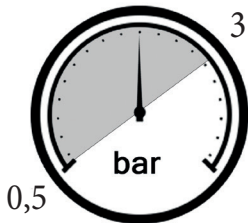

ZSOF117CR

SLIM

IST052
Rev.2015.00

1

Montaggio Assembly

0,5

MIN - MAX

1