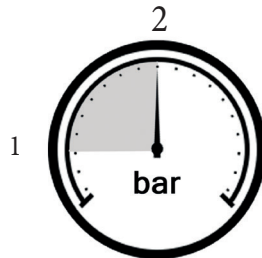

ZSOF117CR

SLIM

IST052
Rev.2015.00

1

Montaggio Assembly

0,5

MIN - MAX

1