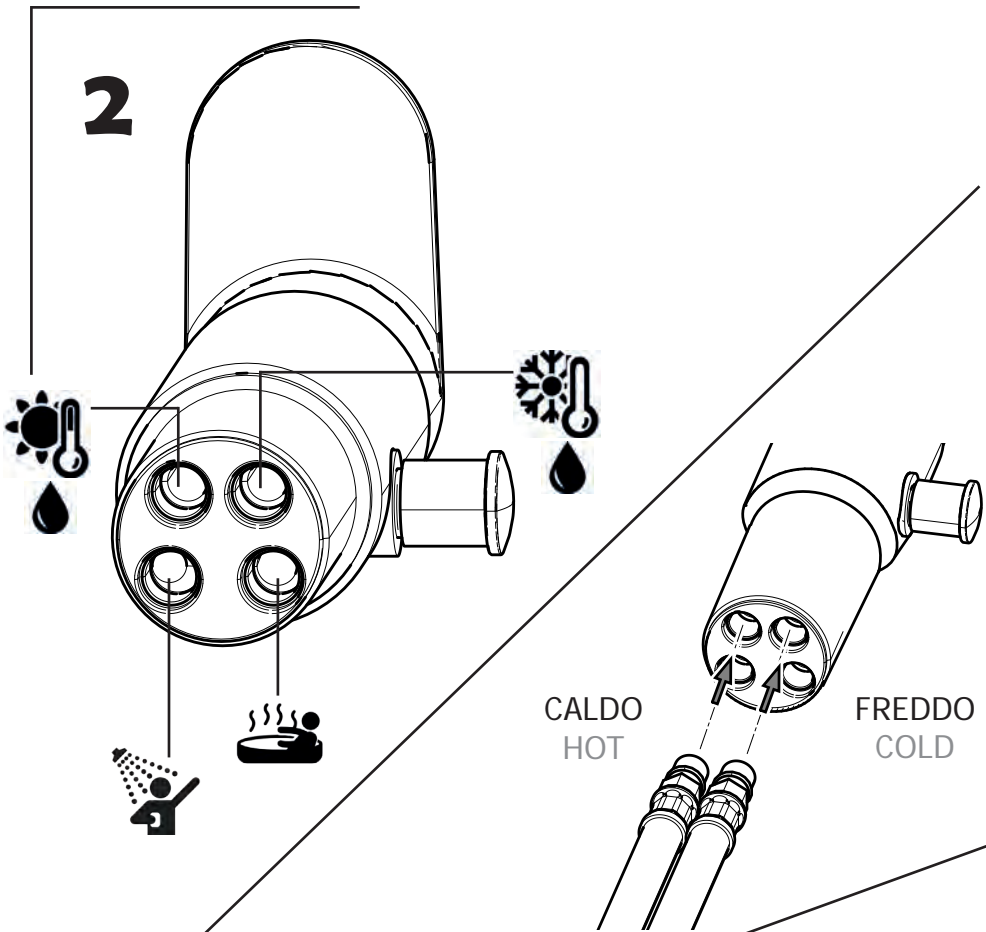

CA040

1

Montaggio Assembly

65°C MAX

MIN - MAX

OK

2

CALDO
HOT

FREDDO
COLD

a

b

3

Ø MIN 28
Ø MAX 42

Ø MIN 38,5
Ø mAX 42

Ø MIN 28
Ø MAX 42

Ø MIN 38,5