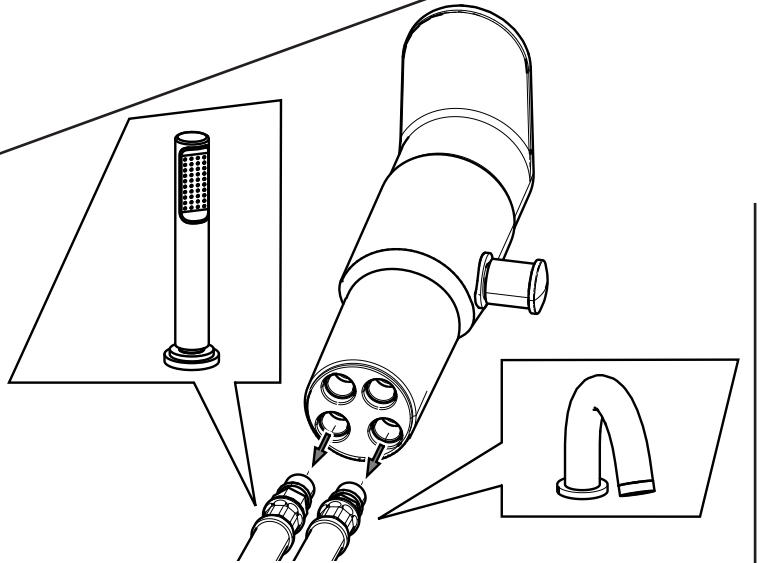

2

CALDO
HOT

FREDDO
COLD

a

b